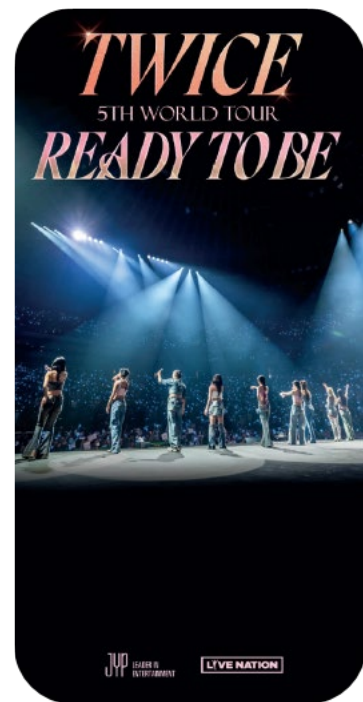

**KEEP A PIECE OF THE 5 SECONDS OF SUMMER:
EVERYONE'S A STAR! WORLD TOUR!
ADD AN EVENT COLLECTABLE TO YOUR TICKET!**

Is there a limit to how many Event Collectables are available?

Yes, Event Collectables are available in limited quantities and are offered on a first-come, first-served basis.

หากไม่มีบัตรเข้าชมการแสดง สามารถซื้อบัตรที่ระลึกได้หรือไม่
สามารถซื้อได้

If I don't have a ticket to the show, can I still purchase the Event Collectable?

Yes, you can

Event Collectable จะมีลักษณะอย่างไร?

Event Collectables เป็นการ์ดพลาสติกคุณภาพพรีเมียม ขนาด 8.5 ซม. x 11 ซม.
ดูตัวอย่างด้านล่างเพื่อเห็นภาพลักษณะของ Event Collectables ได้อย่างชัดเจน

What will the Event Collectable look like?

The Event Collectables are premium quality plastic card that is 8.5cm x 11cm. See below for some examples of Event Collectables will visually look like.

a ticketmaster® company